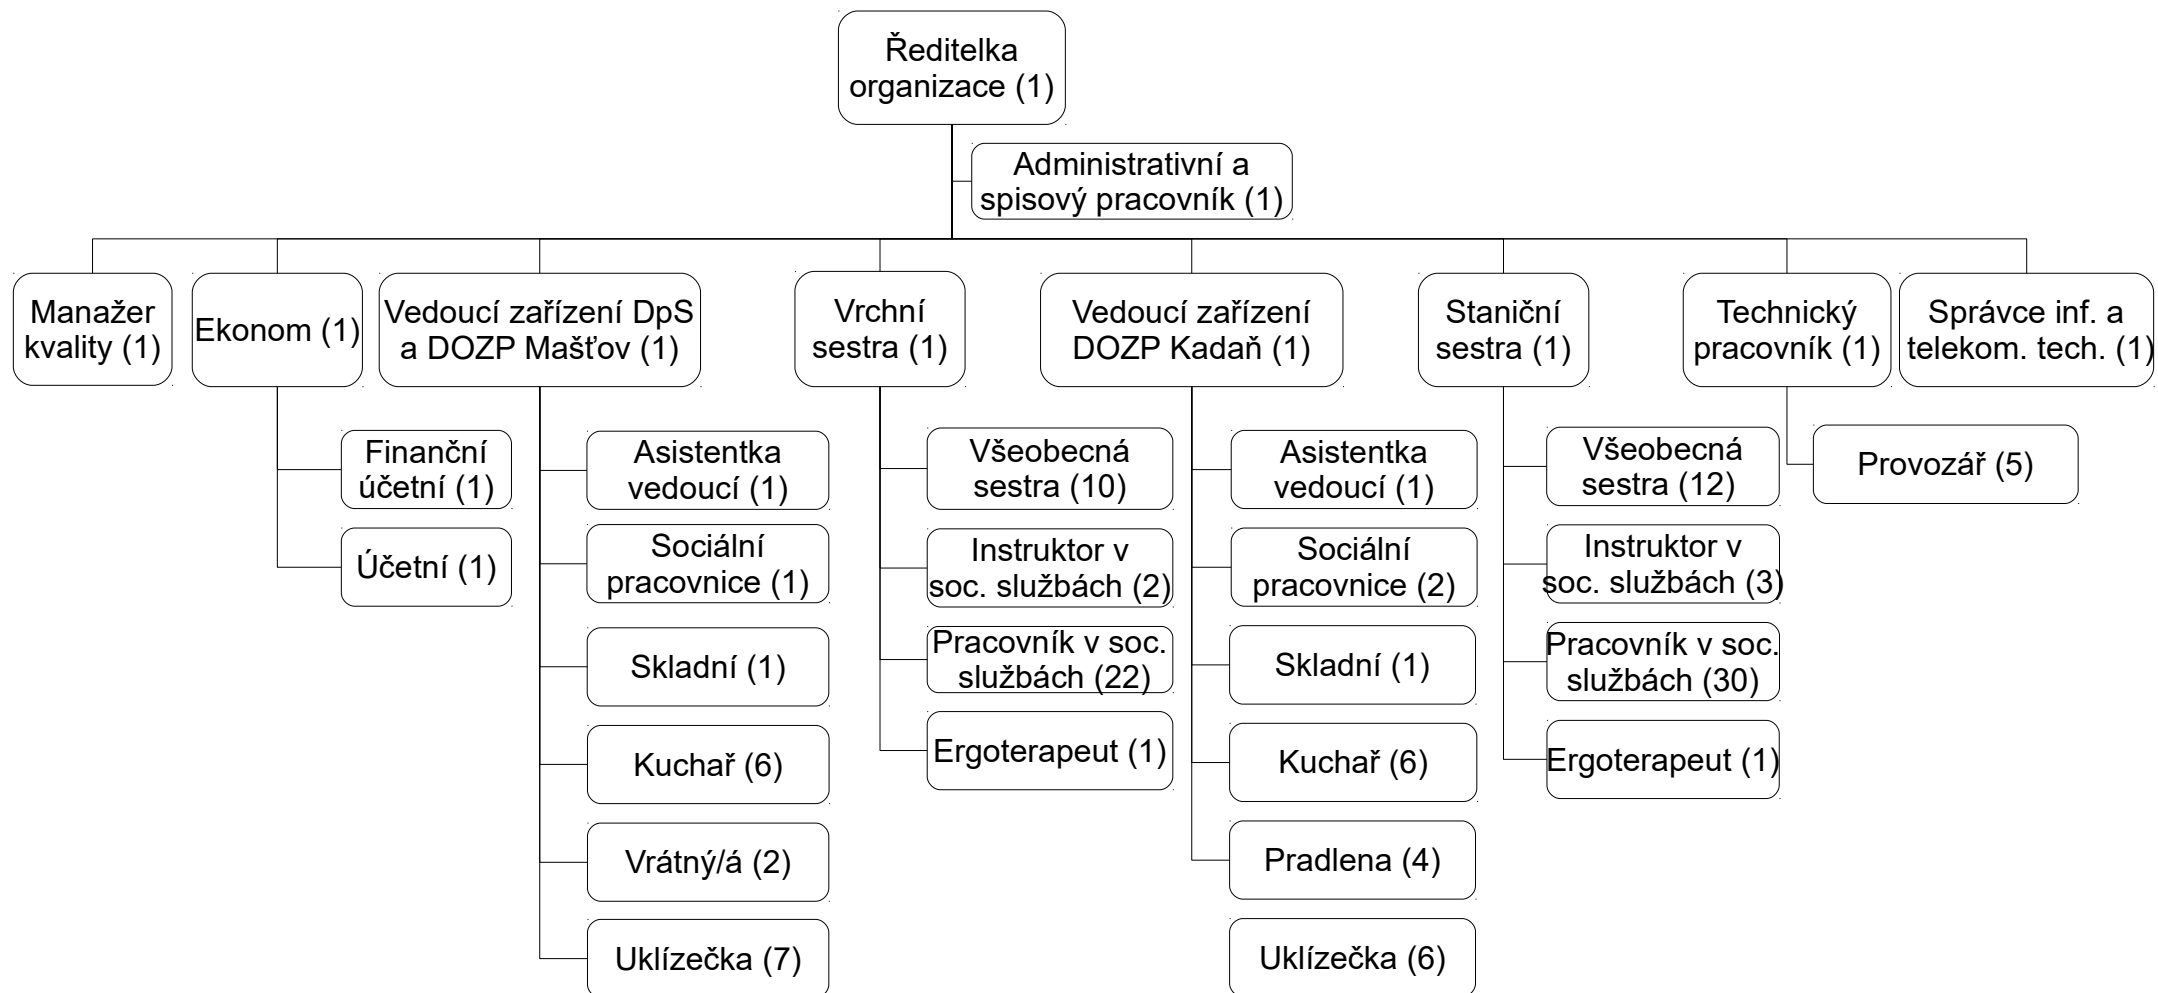

Domovy sociálních služeb Kadaň a Mašťov p. o.

Organizační schéma

platné od 1.1.2019